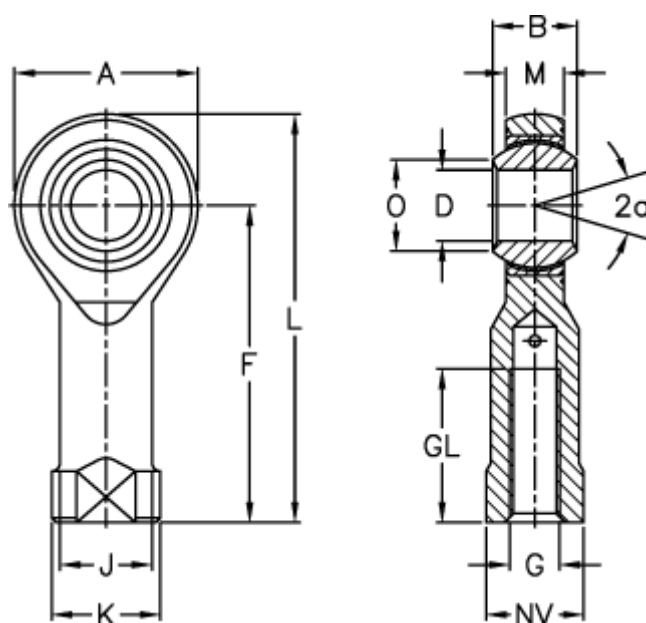

Varenummer: 543015201
 Beskrivelse: LDK ledhoved SPHS 20EC
 Rustfast

Mål

A	= 46	J	= 27.5
a (grader)	= 14	K	= 34
B	= 25	L	= 100
D	= 20	M	= 18.00
Dynamisk belastning C (kN)	= 30.5	NV	= 30
F	= 77	O	= 24.3
g	= M20x1,5	Statisk belastning C0 (kN)	= 62.9
GL	= 40	Vægt (g)	= 380